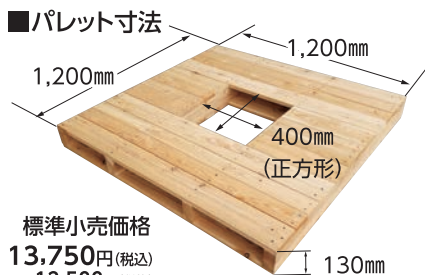

フレコンテーブル

FCT-1000

作業効率の
大幅アップ!

播種機への
土入れ作業を
サポート!

特長 1
 らくらく移動のカスター
 設置調整が可能な
 アジャスターが標準装備

特長 3
 高さは
 7段階に
 調整可能

特長 2

培土の入ったフレコンを
 そのまま使用も可能
 (支柱4本標準装備)
 パレットも別途ご用意可能

フレコンパレット

標準小売価格
 13,750円(税込)
 12,500円(税抜)

●フレコンテーブル仕様一覧

型 式 名	FCT-1000	
全 長	1,020mm	
全 幅	1,020mm	
全 高	1,115~1,415mm	
耐 荷 重	1,200kg	
本 体 重 量	58.5kg	
標準小売価格	140,800円(税込)	128,000円(税抜)

■製造元 **株式会社 啓文社製作所**
 〒731-0523 広島県安芸高田市吉田町山手739-6
 TEL(0826)43-1201 FAX(0826)43-1768
<http://keibuntech.com/>