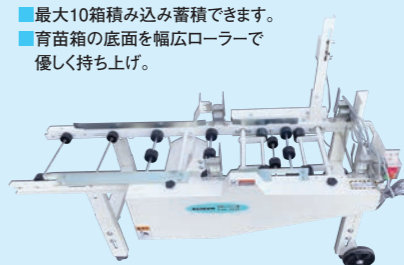

ねはりシート

健苗が育つ

■育苗箱の底に敷くだけで、根の張りが良くなり、
ガッチリした健苗が育ち、田植作業がさらに
安心して行えます。

ねはりシート使用

標準小売価格1,452円(税込)
1,320円(税抜)

ねはりシートなし

●備考:1袋(20枚入)

自動箱供給機 KAK-6B

播種機と組み合わせて楽々快適

■最大15箱まで積み上げができる
■50サイクル、600枚まで搬送可能
※①:苗箱の変形(表面・裏面・両端に突起がある箱)
木製の苗箱は使用不可

標準小売価格
242,000円(税込)
220,000円(税抜)

自動ハコツミ機 KAH-404K

■少人数でも余裕の作業を!
■最大10箱積み込み蓄積できます。
■育苗箱の底面を幅広ローラーで
優しく持ち上げ。

標準小売価格245,300円(税込)
223,000円(税抜)

ナエキャッチ KNC-2P

つらい腰曲げ、
膝曲げ作業から解放!!

■2種類のロッドで苗箱の移動・
持ち上げ作業がラクラク
■軽く持ちやすいハンドル形状
■伸縮式の為、長さ調節は
自由自在
■様々な用途で使える
一本爪ロッドと二本爪ロッド

標準小売価格
(1セット:2本組)
8,030円(税込)
7,300円(税抜)

薬丸ヒット

■扇状拡散板によって、育苗箱へ均一に散布できます。
■据置きタイプでしかも高さ調整が
できるので、どのメーカーの
床土入機、播種機にも
セットでき、跨がせるだけでOK!
■運転・停止は床土入機、
播種機に連動できるので
安心して使えます。
■可変速モーター使用で、
散布量の設定が
ダイヤル調整で
簡単・容易・確実です。

KKS-303S
標準 148,500円(税込)
小売価格 135,000円(税抜)

KKSP-101S
標準 159,500円(税込)
小売価格 145,000円(税抜)

フレコンテーブル

作業効率の大幅アップ!

■培土の入ったフレコンをそのまま使用も可能
(支柱4本標準装備)
■高さは7段階に調整可能 1らくらく移動のキャスター
■設置調整が可能なアジャスターが標準装備

FCT-1000
標準小売価格
140,800円(税込)
128,000円(税抜)