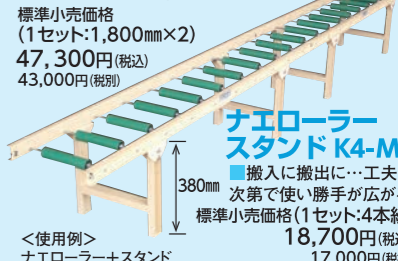

ナエキャッチ KNC-2P

つらい腰曲げ、
膝曲げ作業から解放!!

■2種類のロッドで苗箱の移動・
持ち上げ作業がラクラク
■軽く持ちやすいハンドル形状
■伸縮式の為、長さ調節は
自由自在
■様々な用途で使える
一本爪ロッドと二本爪ロッド

標準小売価格
(1セット:2本組)
8,030円(税込)
7,300円(税抜)

薬丸ヒット

■扇状拡散板によって、育苗箱へ均一に散布できます。
■据置きタイプでしかも高さ調整が
できるので、どのメーカーの
床土入機、播種機にも
セットでき、跨がせるだけでOK!
■運転・停止は床土入機、
播種機に連動できるので
安心して使えます。
■可変速モーター使用で、
散布量の設定が
ダイヤル調整で
簡単・容易・確実です。

KKS-303S
標準 148,500円(税込)
小売価格 135,000円(税抜)

KKSP-101S
標準 159,500円(税込)
小売価格 145,000円(税抜)

フレコンテーブル

作業効率の大幅アップ!

■培土の入ったフレコンをそのまま使用も可能
(支柱4本標準装備)
■高さは7段階に調整可能 1らくらく移動のキャスター
■設置調整が可能なアジャスターが標準装備

FCT-1000
標準小売価格
140,800円(税込)
128,000円(税抜)

ナエローラー K3.6M

苗箱移送の作業効率アップに力強い!

■移動・設置がラクな軽量化
■特殊ローラーの使用により、苗箱の振動なし
■接続はワンタッチ(何セットでも接続できます)

標準小売価格
(1セット:1,800mm×2)
47,300円(税込)
43,000円(税抜)

ナエローラー
スタンド K4-MR

■搬入に搬出に…工夫
次第で使い勝手が広がる
標準小売価格(1セット:4本組)
18,700円(税込)
17,000円(税抜)

育苗ローラー・育苗ローラージュニア

最適なローラーで
丈夫な苗を作る!

■育苗箱 縦4枚に対応可能!
(IR-1250)
■生育に応じて重量調整可能!
■柄の長さはスライド式で
伸縮可能!
■柄を左右に角度調整
出来るためいろいろな用途に
対応可能!
■柄の角度調整5段階!

育苗ローラー
IR-1250
標準小売価格
54,780円(税込)
49,800円(税抜)

育苗ローラー
ジュニア
IR-1000
標準小売価格
52,580円(税込)
47,800円(税抜)