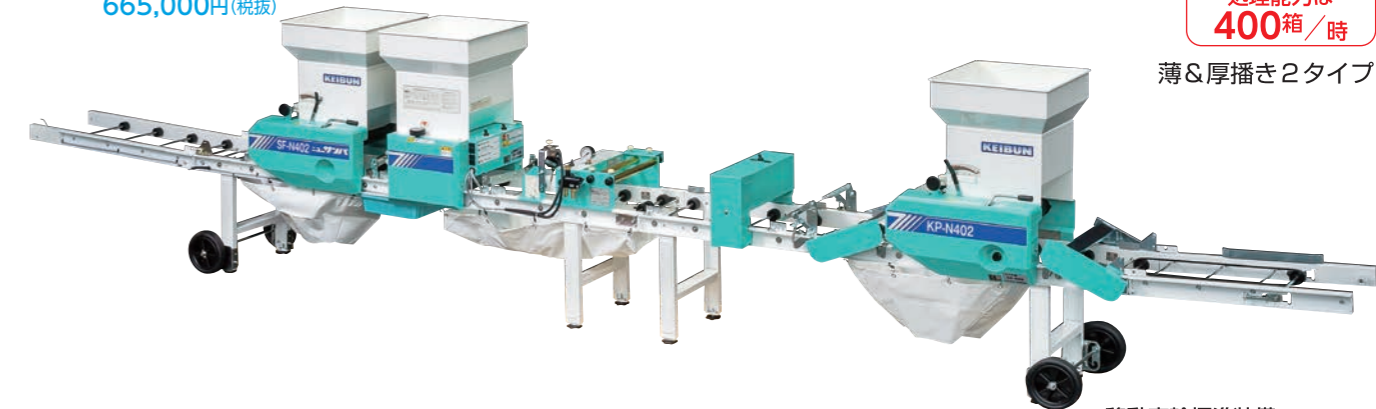

SFシリーズラインナップ

SF-N262E

438,900円(税込)
399,000円(税抜)

SF-N262E2L

451,000円(税込) マット対応
410,000円(税抜)

移動車輪標準装備

少人数向け

2回通し

処理能力は
260箱/時

2工程作業

SF-N262EX

566,500円(税込)
515,000円(税抜)

移動車輪標準装備

全自動タイプ

処理能力は
260箱/時

1工程作業

SF-N402EX

731,500円(税込)
665,000円(税抜)

移動車輪標準装備

中規模以上に

高能率の全自動タイプ

処理能力は
400箱/時

薄&厚播き2タイプ

1工程作業