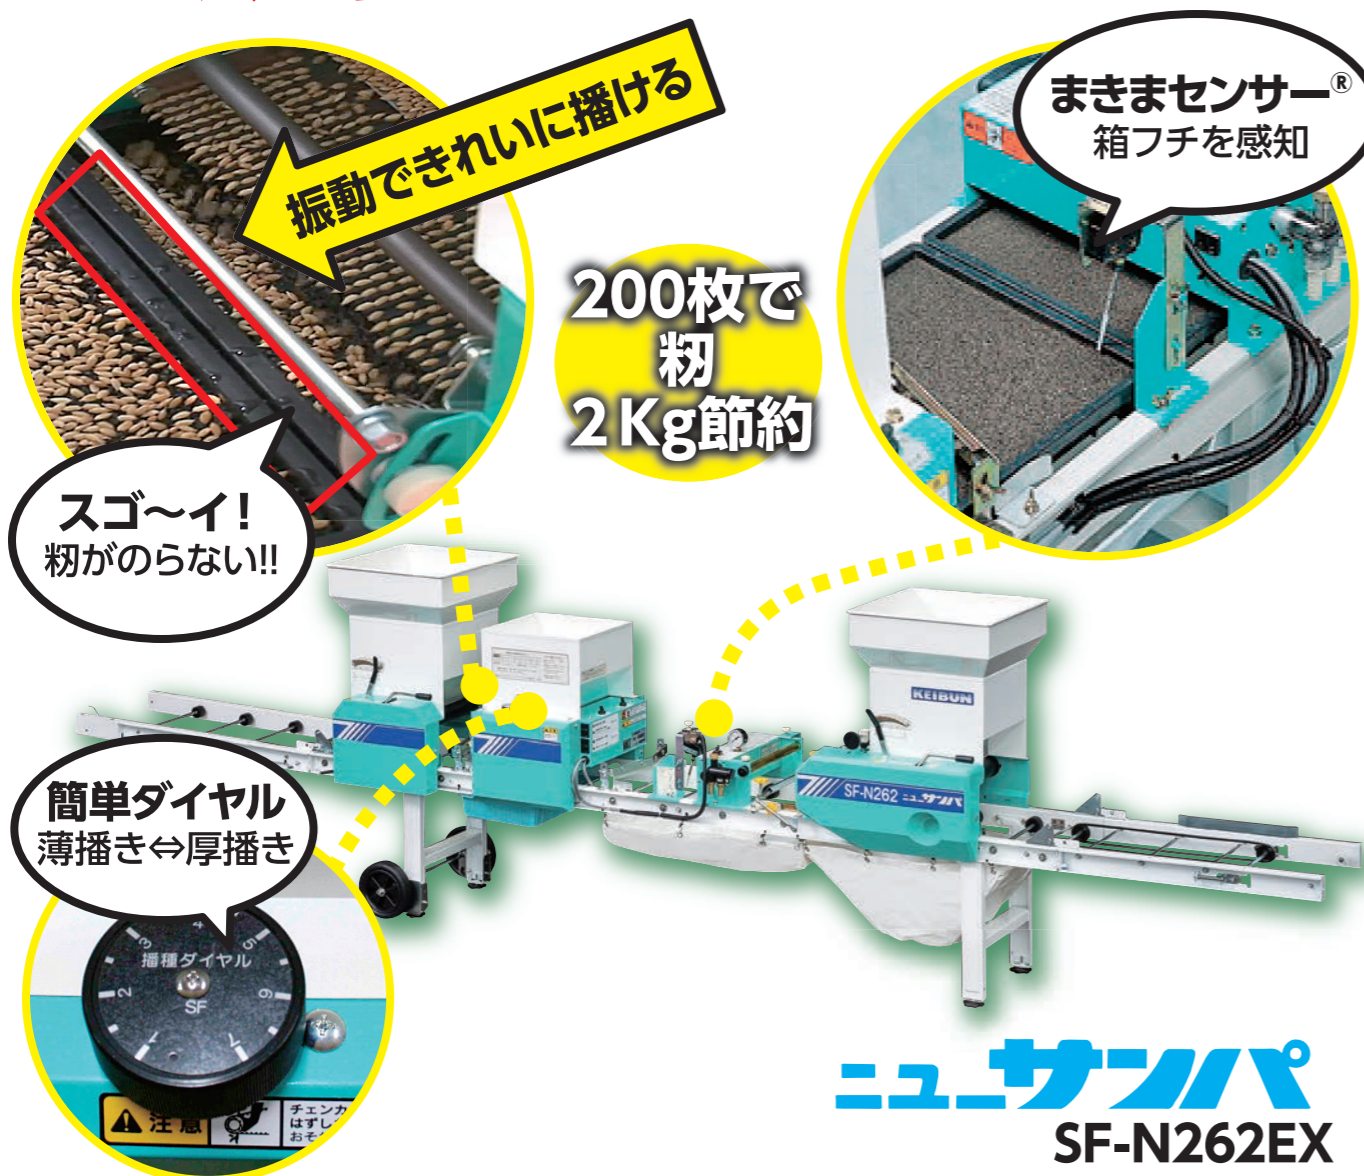

ニューサンパ 揺動式播種機

ムダのない均一播種

揺動式播種+まきまセンサー[®]

振動できれいに播ける

200枚で
粉
2Kg節約

まきまセンサー[®]
箱フチを感知

スゴ〜イ!
粉がのらない!!

簡単ダイヤル
薄播き⇔厚播き

ニューサンパ
SF-N262EX

改良しました!!

正確……………播種ブレーキ
便利……………コンセント増設
……………らくら〜……………大型車輪

check!

関連商品周辺機器

連続脱芒機 KSD-161

正確な播種を実現するために
■種初をいためず
連続式で能率アップ。
■キャスター付で
移動ラクラク。

標準小売価格
139,810円(税込)
127,100円(税抜)

種初脱水機(さらっと)KSD-12BRC

高速脱水で水切れ抜群!そのまま播種可能!
■高速脱水の為、
脱水後の乾燥も不要。
作業を大幅に効率化!
■乾燥粉重量で
最大12kgまで可能。

種初脱水機
(さらっとプロ)
KSDP-16

標準小売価格
333,300円(税込)
303,000円(税抜)

種初脱水機
(さらっとジュニア)
KSDJ-8C

標準小売価格
192,500円(税込)
175,000円(税抜)

ナエキャッチ KNC-2P

つらい腰曲げ、
膝曲げ作業から解放!!

■2種類のロッドで苗箱の移動・
持ち上げ作業がラクラク
■軽く持ちやすいハンドル形状
■伸縮式の為、長さ調節は
自由自在
■様々な用途で使える
一本爪ロッドと二本爪ロッド

標準小売価格
(1セット:2本組)
8,030円(税込)
7,300円(税抜)

薬丸ヒット

■扇状拡散板によって、育苗箱へ均一に散布できます。
■据置きタイプでしかも高さ調整が
できるので、どのメーカーの
床土入機、播種機にも
セットでき、跨がせるだけでOK!
■運転・停止は床土入機、
播種機に連動できるので
安心して使えます。
■可変速モーター使用で、
散布量の設定が
ダイヤル調整で
簡単・容易・確実です。