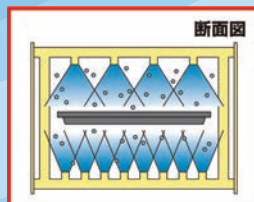

### 特長

- 箱送り、洗浄ブラシがそれぞれ独立したモーターで駆動、かつ無段階の変速調整が可能です。
- 箱送りゴムロールとセルトレイ送りのブラシを同軸にしたことで、この1台で育苗箱とセルトレイの両方を洗浄することが可能です。
- 洗浄ブラシは摩擦に強く、毛量の多いものを採用。また、軸より分割可能な半月状の構造とすることで、交換の際も容易に行うことができます。